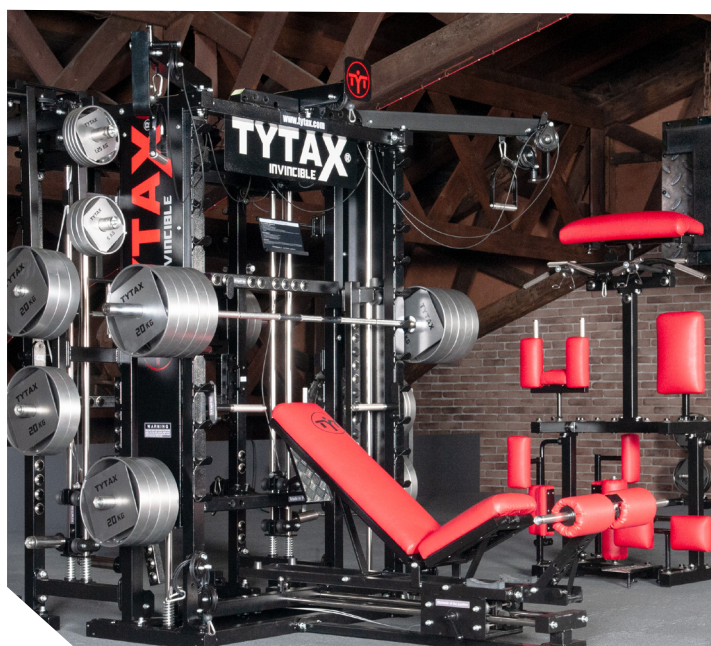

ВЫБИРАЙТЕ МОДЕЛЬ,
которая подходит
именно Вам

Мультистанция
TYTAX T1X