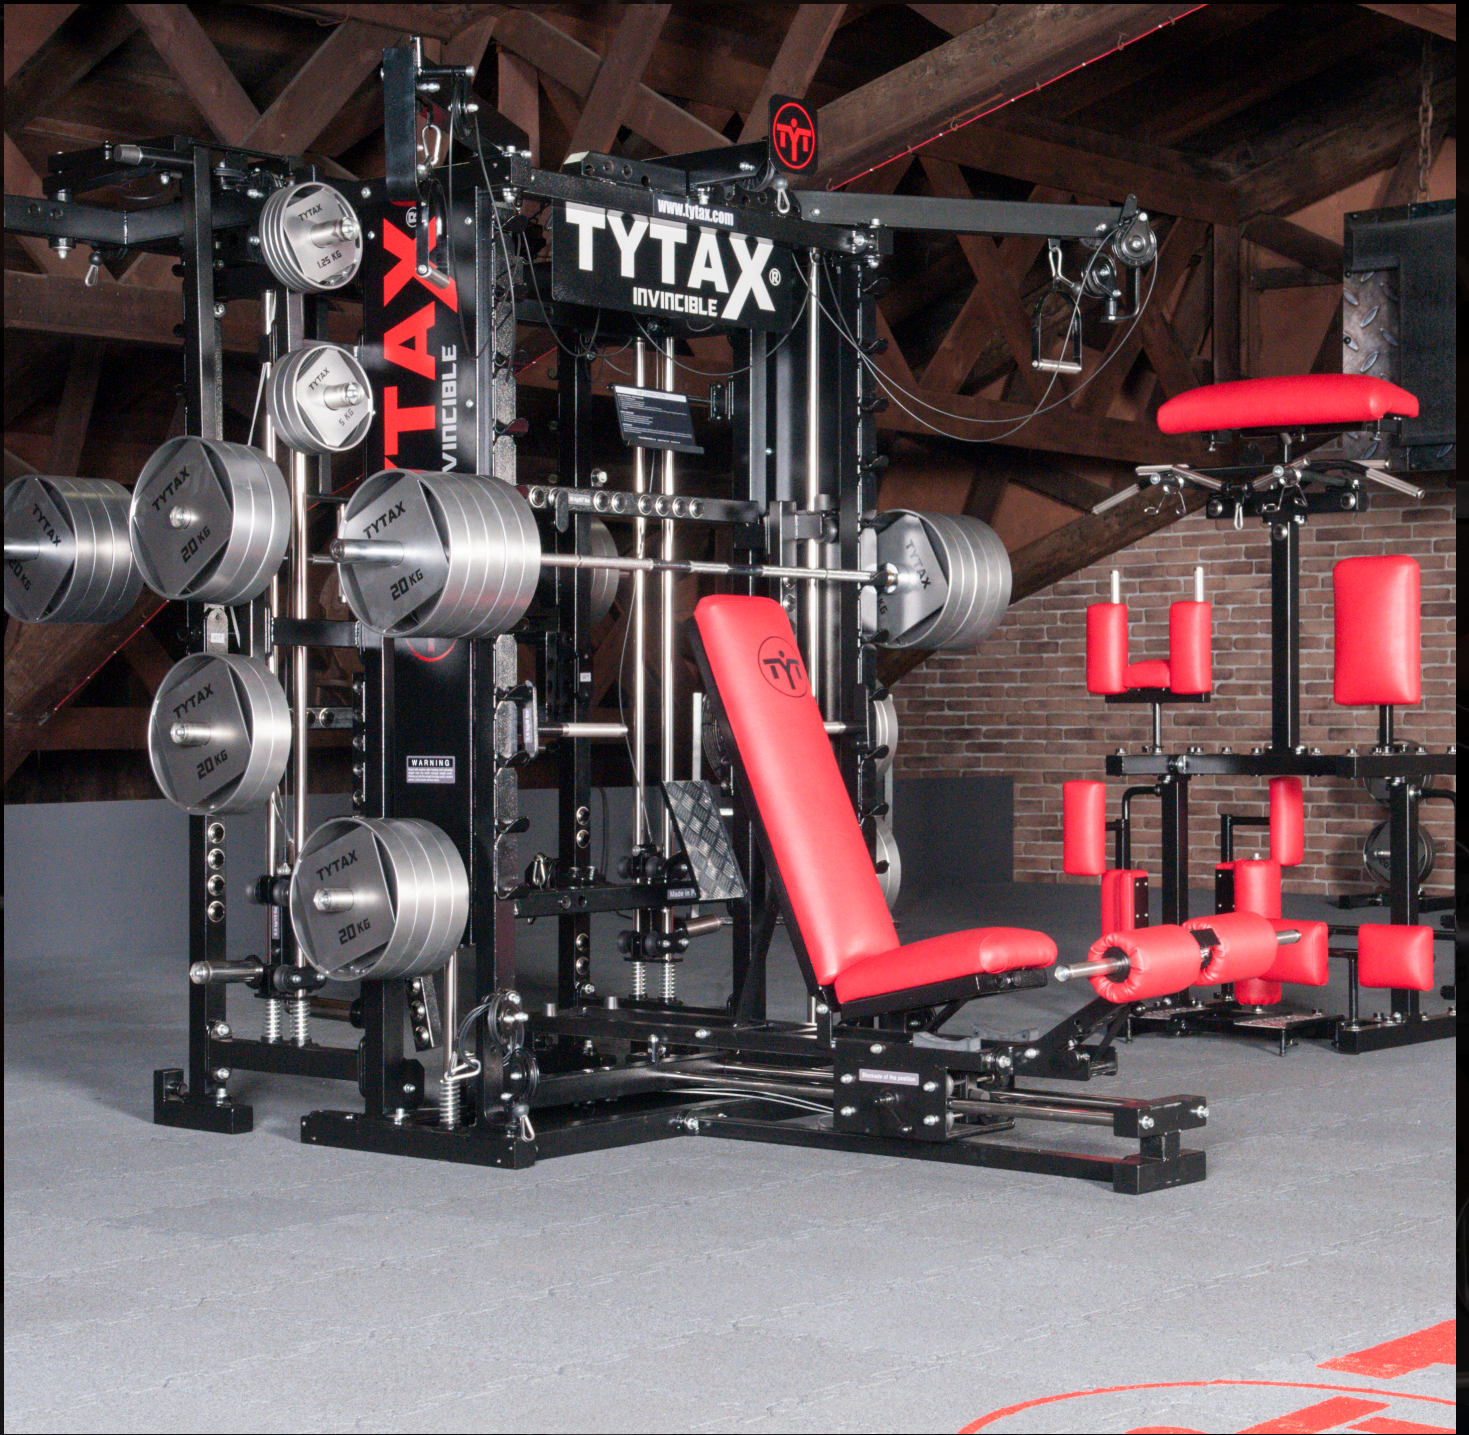

Мультистанция
TYTAX T3X

Мультистанция
TYTAX M1

Мультистанция
TYTAX M2

Мультистанция TYTAX T1X

Описание:

Модель T1X - флагман от компании TYTAX, на сегодняшний день считается лучшим и не имеющим равных многофункциональным комплексом для силовых тренировок. TYTAX T1X – это настоящая находка для тех, кто хочет приобрести один тренажер сразу на все группы мышц. Тренажер построен на базе силовой рамы, которая включает в себя: машину смита, кроссовер, силовую стойку, турник-пресс-брусья, сгибание/разгибание ног, жим ногами, бицепс/трицепс, пресс машину, гакк машину, баттерфляй, гребную тягу, гравитрон, мультифункциональную скамью.

Этот современный силовой тренажер позволяет выполнять более 400 упражнений, которые задействуют абсолютно все группы мышц: мышцы шеи, плеч, груди, пресса, спины, рук и ног. На модели T1X одновременно могут заниматься три человека, в его стандартную комплектацию входят три независимые рабочие станции. В базовую комплектацию входят необходимые аксессуары, различные ручки и тяги, необходимые для выполнения основных упражнений.